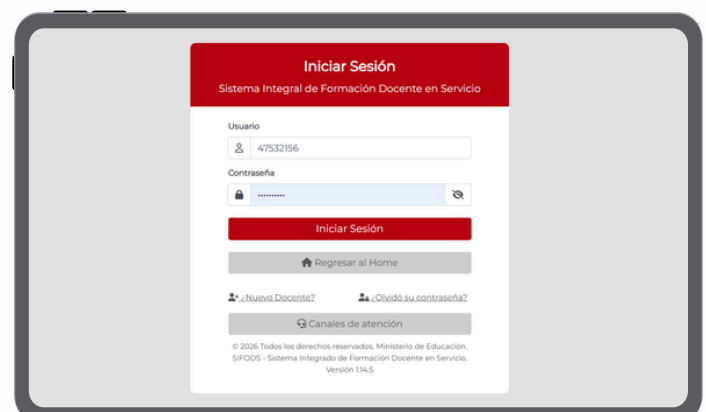

3 Ingresa tus datos

Escribe tu usuario y contraseña, finalmente haz clic en “Iniciar Sesión”.